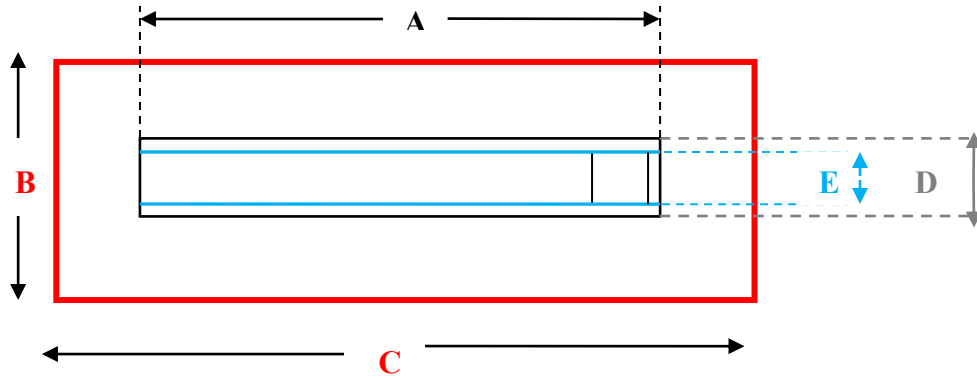

**EUHANDLE INTERNATIONAL SRL**  
Technical Data Sheet  
**COD. 180 P**

**Description:**

**Top layer:** 245 g/m<sup>2</sup> Whiteboard  
**Bottom layer:** 198 g/m<sup>2</sup> Whiteboard  
**Strap:** 200 g/m<sup>2</sup> Whiteboard  
**Top layer color:** White  
**Bottom layer color:** White  
**Strap color:** White

**External measures:**

Length **C** 180 mm +/- 2 mm  
Width **B** 50 mm +/- 1 mm

**Inside measures:**

Length **A** 110 mm +/- 3 mm  
Width **D** 20 mm +/- 1 mm

**CTMP strap:**

**(CTMP folded and glued)**

Length 218 mm +/- 5 mm  
Width **E** 15 mm +/- 1 mm